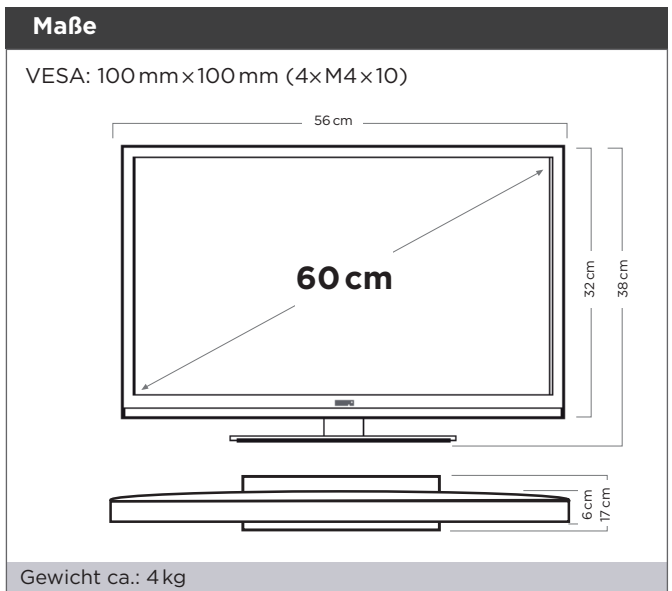

* Die Funktion anderer CI+ Module ist ebenfalls möglich, aber nicht garantiert.