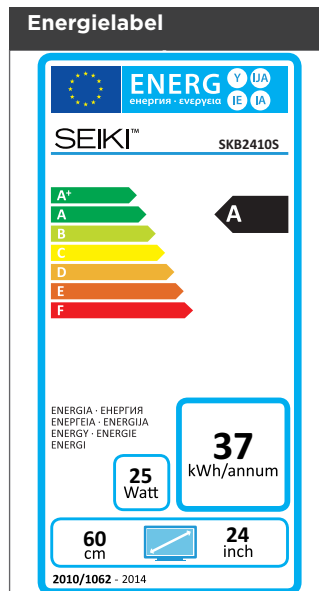

* Die Funktion anderer CI+ Module ist ebenfalls möglich, aber nicht garantiert.