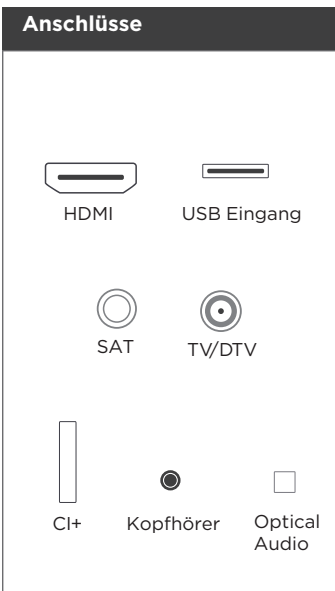

* Die Funktion anderer CI+ Module ist ebenfalls möglich, aber nicht garantiert.