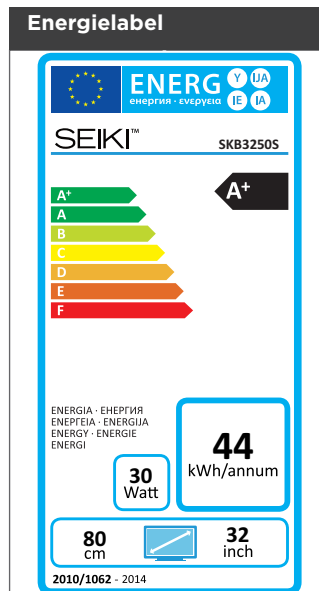

* Die Funktion anderer CI+ Module ist ebenfalls möglich, aber nicht garantiert.