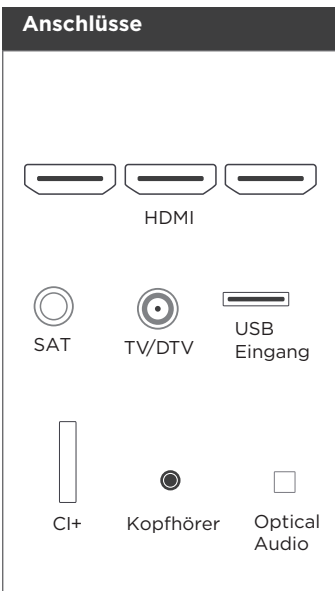

* Die Funktion anderer CI+ Module ist ebenfalls möglich, aber nicht garantiert.