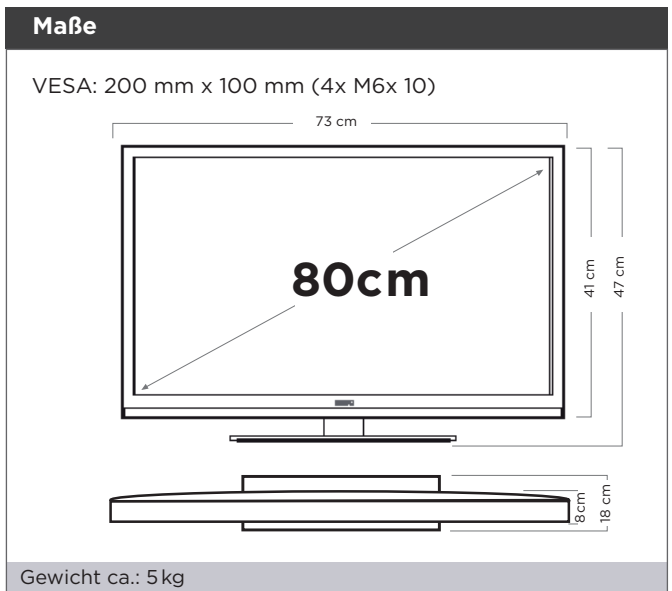

* Die Funktion anderer CI+ Module ist ebenfalls möglich, aber nicht garantiert.