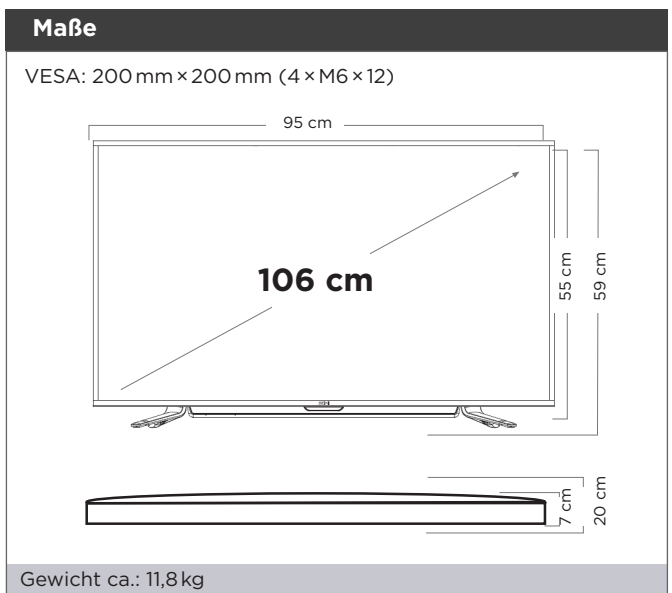

SEIKI™ SKB4240S

A* A A B C D E F

A

66 Watt

96 kWh/annum

106 cm 42 inch

2010/1062 - 2014

* Die Funktion anderer CI+ Module ist ebenfalls möglich, aber nicht garantiert.