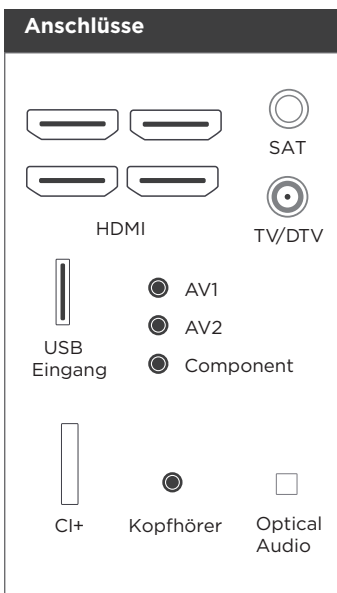

ENERGIE
енергия - енергия

SEIKI™ SKB4240S

A* A A B C D E F

A

66 Watt

96 kWh/annum

106 cm 42 inch

2010/1062 - 2014