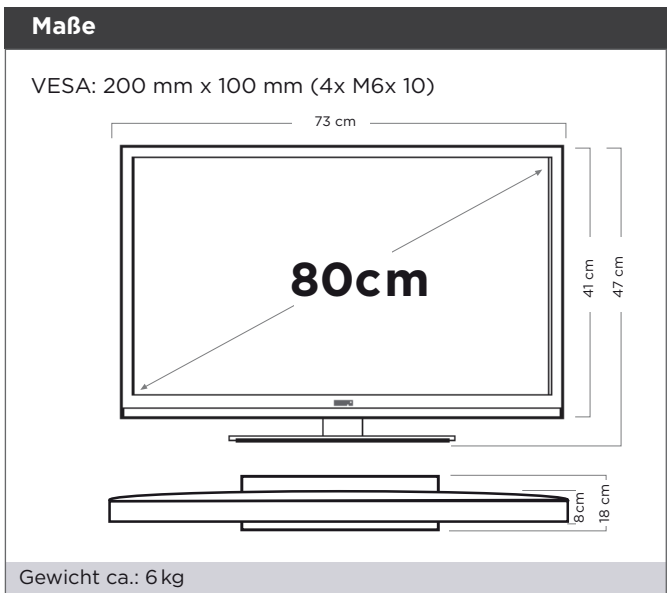

Zubehör	
Component- & Composite-MiniPin-Adapterkabel	
Fernbedienung mit Batterien	
SCART-Adapter	
Bedienungsanleitung	

EAN	
4260362681064	

Modell	SKB 3251 S
Bildschirm-Diagonale	80 cm / 32 Zoll
Leistungsaufnahme im Bereitschaftszustand	0,49 Watt
im Ein-Zustand (642/2009)	30,0 Watt
im Aus-Zustand	N/A
Bildschirm-Auflösung (phys.)	1366 × 768
Musikleistung	2 × 6 W
OSD Sprachen	Deutsch, Englisch, Französisch, Italienisch, Spanisch, Holländisch, Polnisch
HDTV-Tuner	DVB-T2 / DVB-T / DVB-C / DVB-S/S2
HEVC /H.265	Ja
Unicable/SCR-Unterstützung	Ja
Analog-Tuner	Ja
Senderspeicher insgesamt	4000
Sender-Favoriten-Listen	1 pro Tuner
Spitzenluminanzverhältnis	66 %