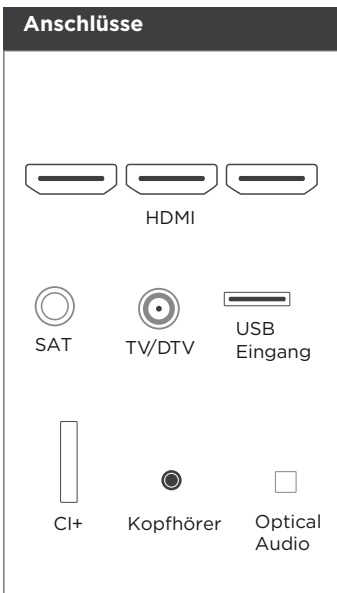

**HDMI** LED

Anschlüsse	
HDMI-Eingang	3
HDMI-Eingang	(480p/i, 576p/i, 720p, 1080p/i, 1080p24)
USB Eingang	1
CI +	Ja (Unitymedia, KDG,HD+)*
Kopfhörerschaltbuchse	1
Digitaler Audio-Ausgang	1×optisch

Besonderheiten	
Eingebauter DVD-Player	
USB-Wiedergabe unterstützter Dateien (Foto, Musik, Film)	
Sleeptimer	
Kindersicherung	
200MRR (Magic-Refresh-Rate)	
HDMI CEC	
Hotelmode mit Cloning	
Videotext	
Automatische Abschaltung (abschaltbar)	
ARC	
LCN	
Reset-Taste am TV-Gerät	

Zubehör	
Component- & Composite-MiniPin-Adapterkabel	
Fernbedienung mit Batterien	
SCART-Adapter	
Bedienungsanleitung	

EAN	
4260362681064	

Modell	SKB 3251 S
Bildschirm-Diagonale	80 cm / 32 Zoll
Leistungsaufnahme im Bereitschaftszustand	0,49 Watt
im Ein-Zustand (642/2009)	30,0 Watt
im Aus-Zustand	N/A
Bildschirm-Auflösung (phys.)	1366 × 768
Musikleistung	2 × 6 W
OSD Sprachen	Deutsch, Englisch, Französisch, Italienisch, Spanisch, Holländisch, Polnisch
HDTV-Tuner	DVB-T2 / DVB-T / DVB-C / DVB-S/S2
HEVC /H.265	Ja
Unicable/SCR-Unterstützung	Ja
Analog-Tuner	Ja
Senderspeicher insgesamt	4000
Sender-Favoriten-Listen	1 pro Tuner
Spitzenluminanzverhältnis	66 %