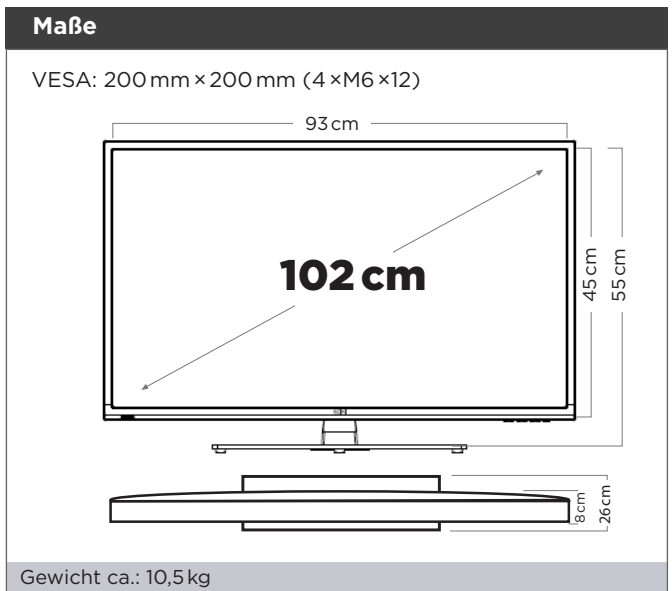

* Die Funktion anderer CI+ Module ist ebenfalls möglich, aber nicht garantiert.