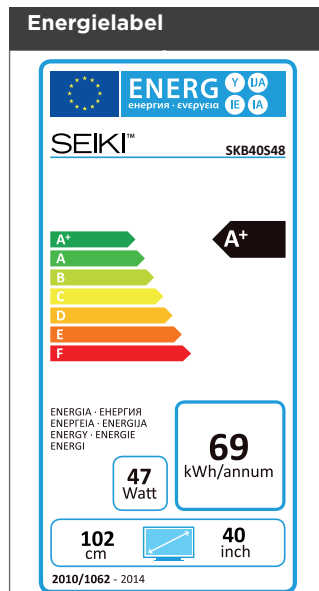

* Die Funktion anderer CI+ Module ist ebenfalls möglich, aber nicht garantiert.