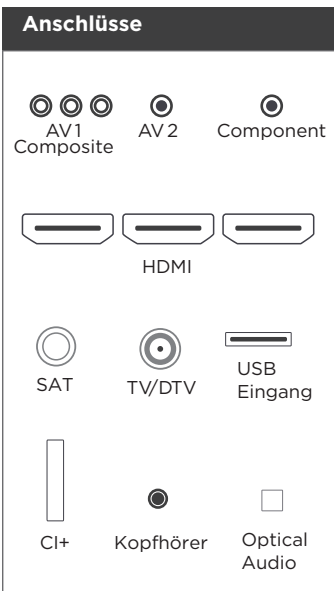

* Die Funktion anderer CI+ Module ist ebenfalls möglich, aber nicht garantiert.