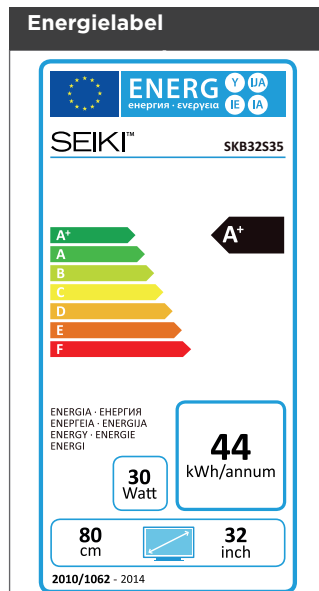

* Die Funktion anderer CI+ Module ist ebenfalls möglich, aber nicht garantiert.