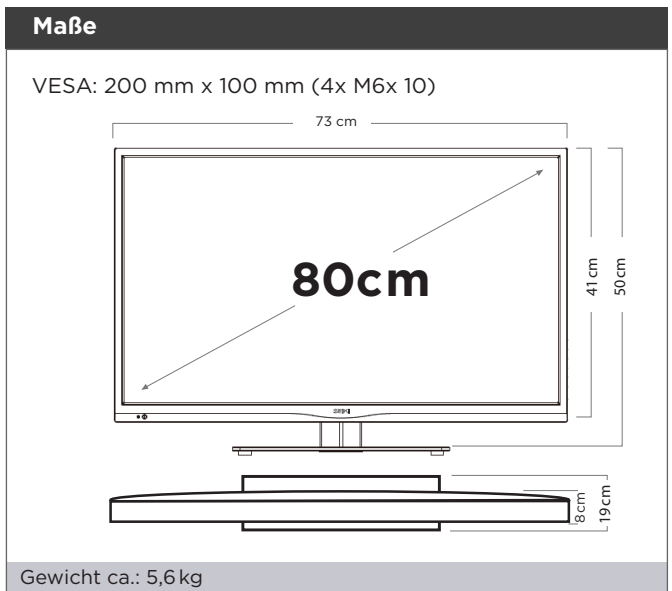

* Die Funktion anderer CI+ Module ist ebenfalls möglich, aber nicht garantiert.